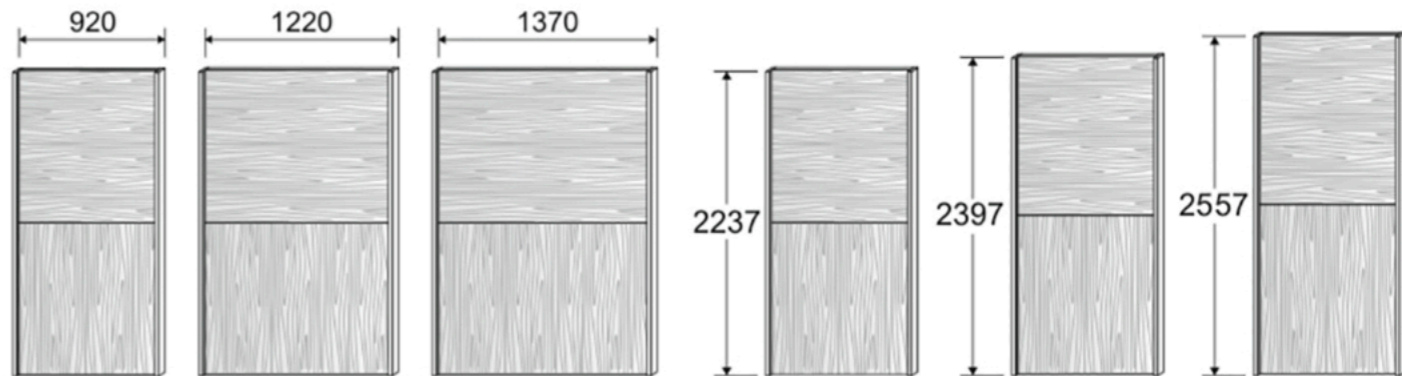

ARMADIO ANTA DAMA WARDROBE DAMA DOOR

dimensioni / dimensions

Anta disponibile nelle finiture melaminico, materico e in tutte le tonalità laccate opache e laccate opache a poro aperto. Maniglia in alluminio, laccata in tutti i colori. Se abbinata a finiture melaminiche venate o materiche, la tinta è prevista in tonalità con la stessa.

Door available with a melamine or textured finish, in all matt lacquered and open pore matt lacquered shades. Aluminium handle, lacquered in any colour. If matched with melamine grained or textured finishes, the colours are the same.