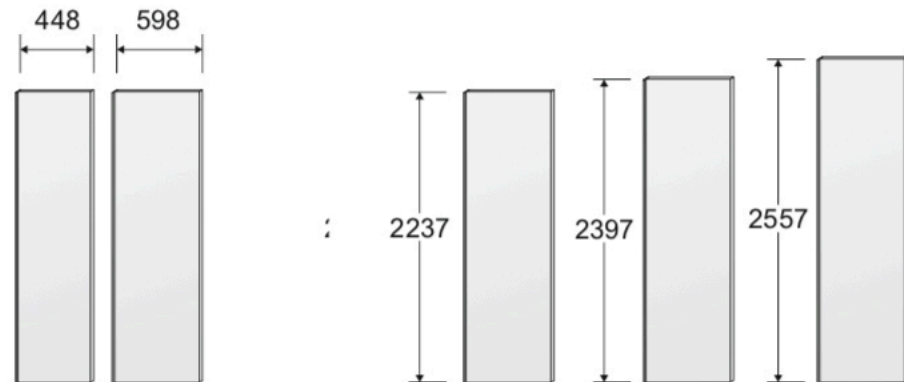

ARMADIO ANTA LINEA WARDROBE LINEA DOOR

dimensioni / dimensions

Anta disponibile nelle finiture melaminico, materico e in tutte le tonalità laccate opache e laccate opache a poro aperto.
Maniglia in alluminio, laccata in tutti i colori. Se abbinata a finiture melaminiche venate o materiche, la tinta è prevista in tonalità con la stessa.
Door available with a melamine or textured finish in all matt lacquered and open pore matt lacquered shades.
Aluminium handle, lacquered in any colour. If matched with melamine grained or textured finishes, the colours are the same.