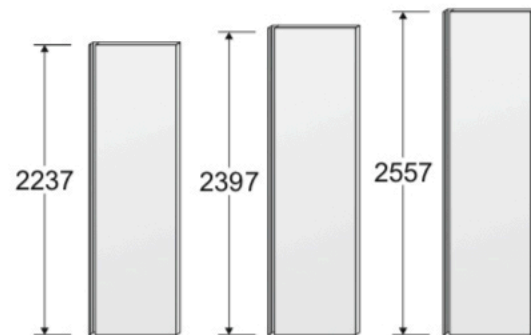

## ARMADIO ANTA GOLA WARDROBE GOLA DOOR

### dimensioni / dimensions

Anta disponibile nelle finiture melaminico, materico e in tutte le tonalità laccate opache e laccate opache a poro aperto. Maniglia in alluminio, laccata in tutti i colori. Se abbinata a finiture melaminiche venate o materiche, la tinta è prevista in tonalità con la stessa.