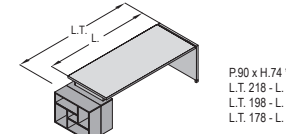

Scrivanie con piani e gambe in legno
Desk with wooden tops and structures
Mesa con sobres y patas en melamina
Bureau plateau et pieds panneaux
Письменный стол с деревянной столешницей и ногами

Scrivanie con piani in vetro e gambe in legno
Desk with glass tops and wooden structures
Mesa con sobres de vidrio y patas en melamina
Bureau avec plateaux en verre et pieds panneaux
Письменный стол со стеклянной столешницей и деревянными ногами

Scrivanie con piani in legno e gambe in metallo
Desk with wooden tops and metal legs
Mesa con sobres de melamina y patas metálicas
Bureau avec plateaux en mélamine et pieds métal
Письменный стол с деревянной столешницей и металлическими ногами

Scrivanie con piani in vetro e gambe in metallo
Desk with glass tops and metal legs
Mesa con sobre de vidrio y patas metálicas
Bureau avec plateaux en verre et pieds métal
Письменный стол со стеклянной столешницей и металлическими ногами