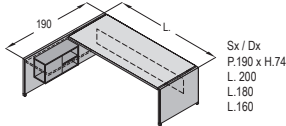

Scrivanie con piani e gambe in legno
Desk with wooden tops and structures
Mesa con sobres y patas en melamina
Bureau plateau et pieds panneaux
Письменный стол с деревянной столешницей и ногами

Scrivanie con piani in vetro e gambe in legno
Desk with glass tops and wooden structures
Mesa con sobres de vidrio y patas en melamina
Bureau avec plateaux en verre et pieds panneaux
Письменный стол со стеклянной столешницей и деревянными ногами

Scrivanie con piani in legno e gambe in metallo
Desk with wooden tops and metal legs
Mesa con sobres de melamina y patas metálicas
Bureau avec plateaux en mélamine et pieds métal
Письменный стол с деревянной столешницей и металлическими ногами

Scrivanie con piani in vetro e gambe in metallo
Desk with glass tops and metal legs
Mesa con sobre de vidrio y patas metálicas
Bureau avec plateaux en verre et pieds métal
Письменный стол со стеклянной столешницей и металлическими ногами