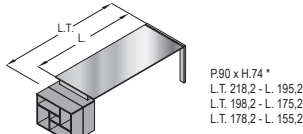

Scrivanie con piani e gambe in legno
Desk with wooden tops and structures
Mesa con sobres y patas en melamina
Bureau plateau et pieds panneaux
Письменный стол с деревянной столешницей и ногами

Scrivanie con piani in vetro e gambe in legno
Desk with glass tops and wooden structures
Mesa con sobres de vidrio y patas en melamina
Bureau avec plateaux en verre et pieds panneaux
Письменный стол со стеклянной столешницей и деревянными ногами

Scrivanie con piani in legno e gambe in metallo
Desk with wooden tops and metal legs
Mesa con sobres de melamina y patas metálicas
Bureau avec plateaux en mélamine et pieds métal
Письменный стол с деревянной столешницей и металлическими ногами

Scrivanie con piani in vetro e gambe in metallo
Desk with glass tops and metal legs
Mesa con sobre de vidrio y patas metálicas
Bureau avec plateaux en verre et pieds métal
Письменный стол со стеклянной столешницей и металлическими ногами