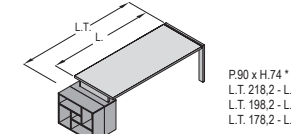

Scrivanie con piani e gambe in legno
Desk with wooden tops and structures
Mesa con sobres y patas en melamina
Bureau plateau et pieds panneaux
Письменный стол с деревянной столешницей и ногами

Scrivanie con piani in vetro e gambe in legno
Desk with glass tops and wooden structures
Mesa con sobres de vidrio y patas en melamina
Bureau avec plateaux en verre et pieds panneaux
Письменный стол со стеклянной столешницей и деревянными ногами

Scrivanie con piani in legno e gambe in metallo
Desk with wooden tops and metal legs
Mesa con sobres de melamina y patas metálicas
Bureau avec plateaux en mélamine et pieds métal
Письменный стол с деревянной столешницей и металлическими ногами

Scrivanie con piani in vetro e gambe in metallo
Desk with glass tops and metal legs
Mesa con sobre de vidrio y patas metálicas
Bureau avec plateaux en verre et pieds métal
Письменный стол со стеклянной столешницей и металлическими ногами