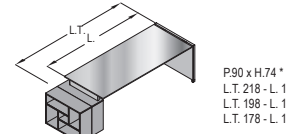

Scrivanie con piani e gambe in legno
Desk with wooden tops and structures
Mesa con sobres y patas en melamina
Bureau plateau et pieds panneaux
Письменный стол с деревянной столешницей и ногами

Scrivanie con piani in vetro e gambe in legno
Desk with glass tops and wooden structures
Mesa con sobres de vidrio y patas en melamina
Bureau avec plateaux en verre et pieds panneaux
Письменный стол со стеклянной столешницей и деревянными ногами

Scrivanie con piani in legno e gambe in metallo
Desk with wooden tops and metal legs
Mesa con sobres de melamina y patas metálicas
Bureau avec plateaux en mélamine et pieds métal
Письменный стол с деревянной столешницей и металлическими ногами

Scrivanie con piani in vetro e gambe in metallo
Desk with glass tops and metal legs
Mesa con sobre de vidrio y patas metálicas
Bureau avec plateaux en verre et pieds métal
Письменный стол со стеклянной столешницей и металлическими ногами