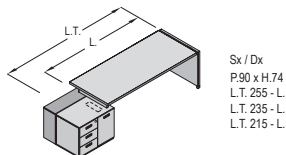

Scrivanie con piani e gambe in legno
Desk with wooden tops and structures
Mesa con sobres y patas en melamina
Bureau plateau et pieds panneaux
Письменный стол с деревянной столешницей и ногами

Scrivanie con piani in vetro e gambe in legno
Desk with glass tops and wooden structures
Mesa con sobres de vidrio y patas en melamina
Bureau avec plateaux en verre et pieds panneaux
Письменный стол со стеклянной столешницей и деревянными ногами

Scrivanie con piani in legno e gambe in metallo
Desk with wooden tops and metal legs
Mesa con sobres de melamina y patas metálicas
Bureau avec plateaux en mélamine et pieds métal
Письменный стол с деревянной столешницей и металлическими ногами

Scrivanie con piani in vetro e gambe in metallo
Desk with glass tops and metal legs
Mesa con sobre de vidrio y patas metálicas
Bureau avec plateaux en verre et pieds métal
Письменный стол со стеклянной столешницей и металлическими ногами