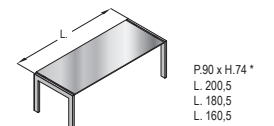

Scrivanie con piani e gambe in legno
Desk with wooden tops and structures
Mesa con sobres y patas en melamina
Bureau plateau et pieds panneaux
Письменный стол с деревянной столешницей и ногами

Scrivanie con piani in vetro e gambe in legno
Desk with glass tops and wooden structures
Mesa con sobres de vidrio y patas en melamina
Bureau avec plateaux en verre et pieds panneaux
Письменный стол со стеклянной столешницей и деревянными ногами

Scrivanie con piani in legno e gambe in metallo
Desk with wooden tops and metal legs
Mesa con sobres de melamina y patas metálicas
Bureau avec plateaux en mélamine et pieds métal
Письменный стол с деревянной столешницей и металлическими ногами

Scrivanie con piani in vetro e gambe in metallo
Desk with glass tops and metal legs
Mesa con sobre de vidrio y patas metálicas
Bureau avec plateaux en verre et pieds métal
Письменный стол со стеклянной столешницей и металлическими ногами