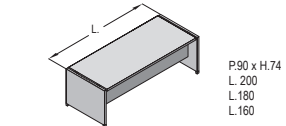

Scrivanie con piani e gambe in legno
Desk with wooden tops and structures
Mesa con sobres y patas en melamina
Bureau plateau et pieds panneaux
Письменный стол с деревянной столешницей и ногами

Scrivanie con piani in vetro e gambe in legno
Desk with glass tops and wooden structures
Mesa con sobres de vidrio y patas en melamina
Bureau avec plateaux en verre et pieds panneaux
Письменный стол со стеклянной столешницей и деревянными ногами

Scrivanie con piani in legno e gambe in metallo
Desk with wooden tops and metal legs
Mesa con sobres de melamina y patas metálicas
Bureau avec plateaux en mélamine et pieds métal
Письменный стол с деревянной столешницей и металлическими ногами

Scrivanie con piani in vetro e gambe in metallo
Desk with glass tops and metal legs
Mesa con sobre de vidrio y patas metálicas
Bureau avec plateaux en verre et pieds métal
Письменный стол со стеклянной столешницей и металлическими ногами