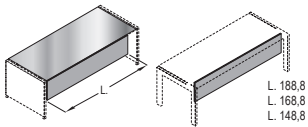

L. Lunghezza - Width - Anchura - Longueur - Длина - LT. Lunghezza totale - Total width - Anchura total - Longueur globale - Полная длина
P. Profondità - Depth - Profundidad - Profondeur - Глубина - H. Altezza - Height - Altura - Hauteur - Высота
Sx - Left - Izquierda - Gauche - Левый - Dx - Right - Derecho - Droit - Правый

(*) Gonna - Modesty panel - Faldon - Voile de fond - Передняя панель стола

Librerie Evo - Evo Bookcases
Librerías Evo - Armoires Evo
Шкафы Evo

Boiserie - Boiserie - Boiserie - Boiserías - Панели обшивки