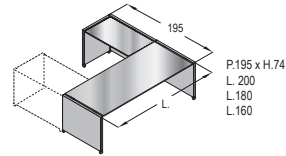

Scrivanie con piani e gambe in legno
Desk with wooden tops and structures
Mesa con sobres y patas en melamina
Bureau plateau et pieds panneaux
Письменный стол с деревянной столешницей и ногами

Scrivanie con piani in vetro e gambe in legno
Desk with glass tops and wooden structures
Mesa con sobres de vidrio y patas en melamina
Bureau avec plateaux en verre et pieds panneaux
Письменный стол со стеклянной столешницей и деревянными ногами

Scrivanie con piani in legno e gambe in metallo
Desk with wooden tops and metal legs
Mesa con sobres de melamina y patas metálicas
Bureau avec plateaux en mélamine et pieds métal
Письменный стол с деревянной столешницей и металлическими ногами

Scrivanie con piani in vetro e gambe in metallo
Desk with glass tops and metal legs
Mesa con sobre de vidrio y patas metálicas
Bureau avec plateaux en verre et pieds métal
Письменный стол со стеклянной столешницей и металлическими ногами