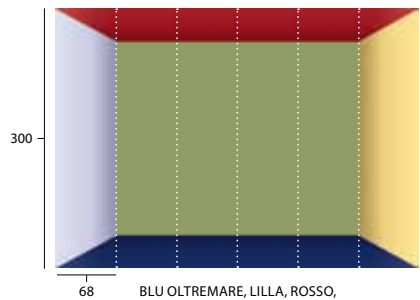

## CURTAINS\_WALLPAPER

Vinilico su base TNT (tessuto non tessuto), effetto lino / TNT-based vinyl (non-woven fabric), linen effect

CURTAINS 01

CURTAINS 02

CURTAINS 03

ROOMS 04

PANNA, DENIM, BLU OLTREMARE, AVIO

ROOMS 05

ROSSO, DENIM, PANNA, PAGLIA, SOLE

ROOMS 06

PANNA, PAGLIA, SOLE

ROOMS 07

BLU OLTREMARE, LILLA, ROSSO,  
PAGLIA, SÁLVIA