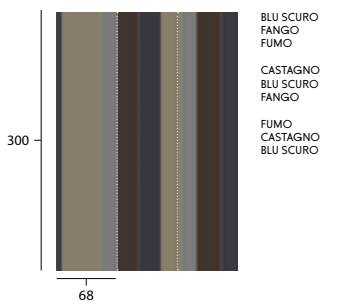

WALLPAPER

LUCI E OMBRE_WALLPAPER

Vinilico su base carta, effetto quarzo / Paper-based vinyl, quartz effect

Luci e Ombre 1 (DX/SX)

Luci e Ombre 2 (DX/SX)

Colori / Colours

N.O.W._WALLPAPER

Vinilico su base TNT (tessuto non tessuto), effetto lino / TNT-based vinyl (non-woven fabric), linen effect

MOOD 1

Colori / Colours

MOOD 2

MOOD 3

MOOD 4

MOOD 5

CURTAINS_WALLPAPER

Vinilico su base TNT (tessuto non tessuto), effetto lino / TNT-based vinyl (non-woven fabric), linen effect

CURTAINS 01

CURTAINS 02

CURTAINS 03

ROOMS_WALLPAPER

Vinilico su base carta, effetto quarzo / Paper-based vinyl, quartz efect

ROOMS 01

BIANCO

ROOMS 02