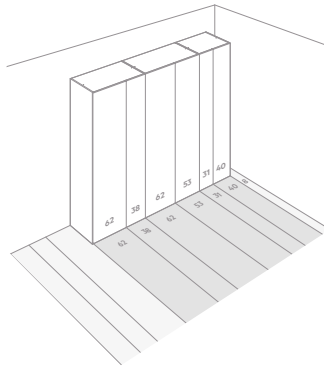

## N.O.W.\_COVERING

Esempio di posa con anta battente vetro  
Example of installation with glass hinged door

Gres laminato UGL sp. 3,5 mm / UGL 3,5 mm Th. Laminated Gres

1

Esempio di posa con anta battente SMART  
Example of installation with SMART hinged door