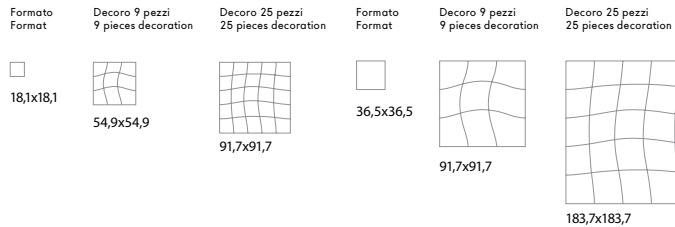

36e8® _COVERING

Esempi di posa / Installation examples

Gres laminato UGL sp. 3,5 mm / UGL 3,5 mm Th. Laminated Gres

Modulo / Module