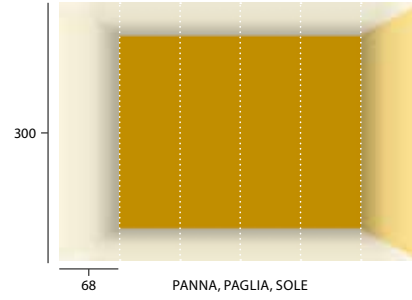

MOOD 1

Colori / Colours

MOOD 2

MOOD 3

MOOD 4

MOOD 5

CURTAINS_WALLPAPER

Vinilico su base TNT (tessuto non tessuto), effetto lino / TNT-based vinyl (non-woven fabric), linen effect

BIANCO, AVIO

ROOMS 03

BIANCO, MANDORLA, SPAGO,
PANNA, COCCO

ROOMS 04

PANNA, DENIM, BLU OLTREMARE, AVIO

ROOMS 05

ROSSO, DENIM, PANNA, PAGLIA, SOLE

ROOMS 06