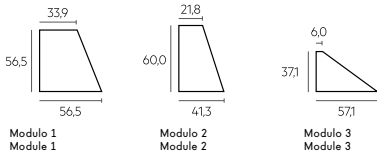

## SLIDE\_FLOOR

Modulo / Module

Parquet in rovere sp. 1,3 cm / Oak parquet, th. 1,3cm

Schemi di posa / Installation patterns

**1** H IDROGENO Modulo 2+3 Module 2+3

**2** HE ELIO Modulo 2+3 Module 2+3

**3** LI LITIO Modulo 2+3 Module 2+3