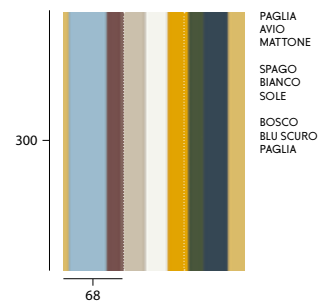

# WALLPAPER

## LUCI E OMBRE\_WALLPAPER

Vinilico su base carta, effetto quarzo / Paper-based vinyl, quartz effect

Luci e Ombre 1 (DX/SX)

Luci e Ombre 2 (DX/SX)

Colori / Colours

## N.O.W.\_WALLPAPER

Vinilico su base TNT (tessuto non tessuto), effetto lino / TNT-based vinyl (non-woven fabric), linen effect

MOOD 1

Colori / Colours

MOOD 2

MOOD 3

MOOD 4

MOOD 5

## CURTAINS\_WALLPAPER

Vinilico su base TNT (tessuto non tessuto), effetto lino / TNT-based vinyl (non-woven fabric), linen effect

CURTAINS 01

CURTAINS 02

CURTAINS 03