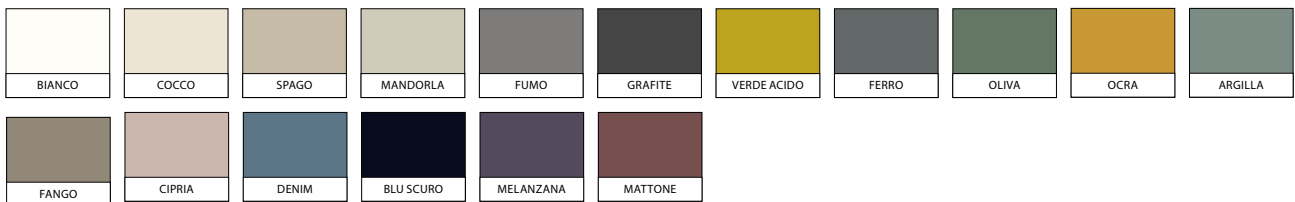

RESIN

LAYER_RESIN

Resina epossidica per rivestire pareti e pavimenti.
Epoxy resin to cover walls and floors.