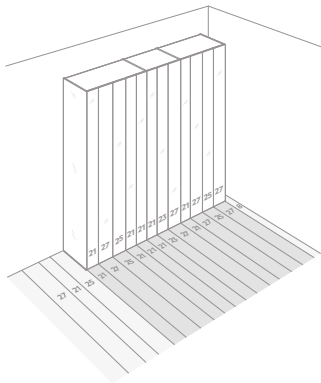

N.O.W._COVERING

Esempio di posa con anta battente vetro
Example of installation with glass hinged door