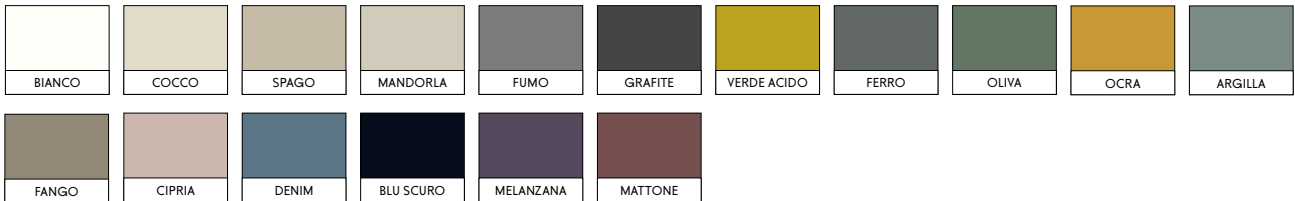

N.O.W._COVERING

Esempio di posa con anta battente vetro
Example of installation with glass hinged door

Gres laminato UGL sp. 3,5 mm / UGL 3,5 mm Th. Laminated Gres

1

Esempio di posa con anta battente SMART
Example of installation with SMART hinged door

Esempio di posa con anta scorrevole Diamond
Installation example with sliding door Diamond

Colori / Colours

WALL PAINTING

NATURAL_WALL PAINTING

Rivestimento decorativo a base di resine in dispersione acquosa e pigmenti speciali.
Campi d'impiego: decorazione d'interni, architettura sia pubblica che privata.

Decorative covering based on resins in water dispersion and special pigments.
Applications: interior decorating, architecture, both public and private.

RESIN

LAYER_RESIN

Resina epossidica per rivestire pareti e pavimenti.
Epoxy resin to cover walls and floors.

1	↔ ↓		↔ ↓		↔ ↓		↔ ↓	
	1*	2*	1*	2*	1*	2*	1*	2*
Modulo/Module	(cm)	(cm)	(cm)	(cm)	(cm)	(cm)	(cm)	(cm)
	17	16,7	27 IN	24,4	36	35,7	52	51,7
1*	18	17,7	27	26,7	38	37,7	53	52,7
Misure nominali	21	20,7	29	28,7	39	38,7	60	59,7
Nominal dimensions	23 IN	20,4	31 IN	28,4	40	39,7	62	61,7
	23	22,7	31	30,7	41	40,7	63	62,7
2*	23 EX	23,3	34	33,7	46	45,7	69	68,7
Misure reali	25	24,7	31	30,7	50	49,7	71	70,7
Actual measurements							73	72,7