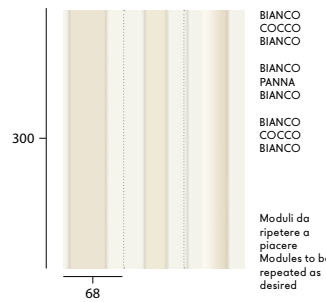

## N.O.W.\_WALLPAPER

Vinilico su base TNT (tessuto non tessuto), effetto lino / TNT-based vinyl (non-woven fabric), linen effect

MOOD 1

Colori / Colours

MOOD 2

MOOD 3

MOOD 4

MOOD 5

## CURTAINS\_WALLPAPER

Vinilico su base TNT (tessuto non tessuto), effetto lino / TNT-based vinyl (non-woven fabric), linen effect

CURTAINS 01

CURTAINS 02

CURTAINS 03