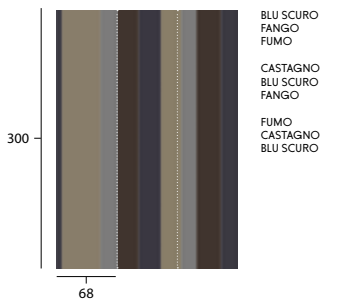

## LUCI E OMBRE\_WALLPAPER

Vinilico su base carta, effetto quarzo / Paper-based vinyl, quartz effect

Luci e Ombre 1 (DX/SX)

Luci e Ombre 2 (DX/SX)

Colori / Colours

## N.O.W.\_WALLPAPER

Vinilico su base TNT (tessuto non tessuto), effetto lino / TNT-based vinyl (non-woven fabric), linen effect

MOOD 1

Colori / Colours

MOOD 2

MOOD 3

MOOD 4

MOOD 5

## CURTAINS\_WALLPAPER

Vinilico su base TNT (tessuto non tessuto), effetto lino / TNT-based vinyl (non-woven fabric), linen effect

CURTAINS 01

CURTAINS 02

CURTAINS 03