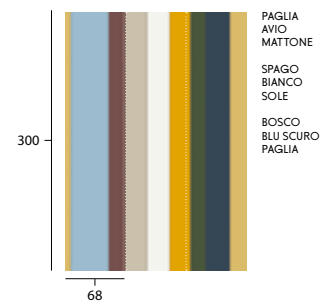

WALLPAPER

LUCI E OMBRE_WALLPAPER

Vinilico su base carta, effetto quarzo / Paper-based vinyl, quartz effect

Luci e Ombre 1 (DX/SX)

Luci e Ombre 2 (DX/SX)

Colori / Colours

N.O.W._WALLPAPER

Vinilico su base TNT (tessuto non tessuto), effetto lino / TNT-based vinyl (non-woven fabric), linen effect

MOOD 1

Colori / Colours

MOOD 2

MOOD 3

MOOD 4

MOOD 5

CURTAINS_WALLPAPER

Vinilico su base TNT (tessuto non tessuto), effetto lino / TNT-based vinyl (non-woven fabric), linen effect