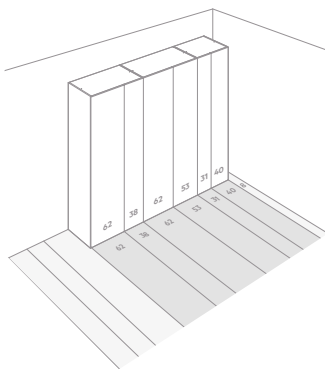

N.O.W._COVERING

Esempio di posa con anta battente vetro
Example of installation with glass hinged door

Gres laminato UGL sp. 3,5 mm / UGL 3,5 mm Th. Laminated Gres

1

Esempio di posa con anta battente SMART
Example of installation with SMART hinged door