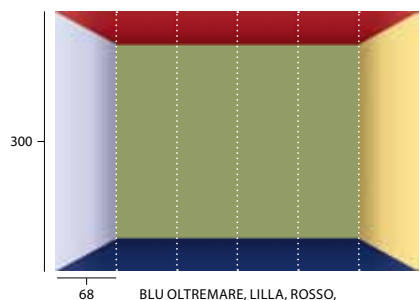

ROOMS 07

BLU OLTREMARE, LILLA, ROSSO,
PAGLIA, SÁLVIA