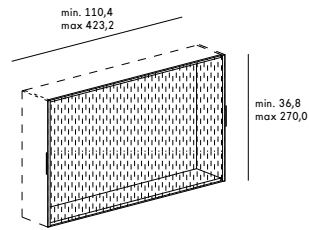

ET VOILÀ_STORAGE