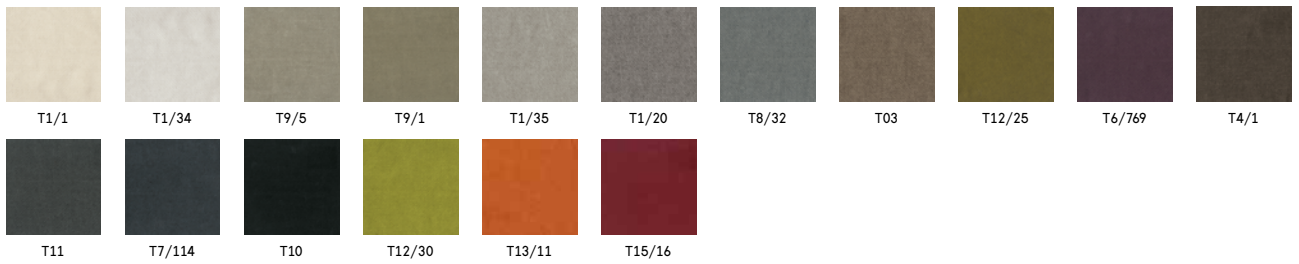

COTONE NATURALE - Natural cotton