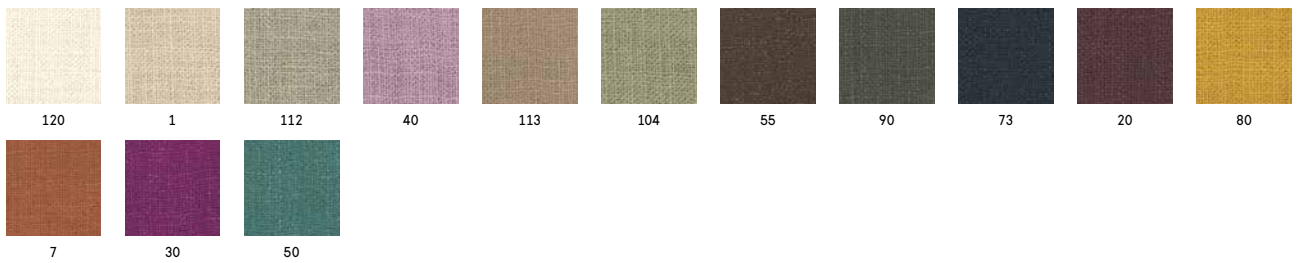

LINO CANOVACCIO - Canovaccio linen