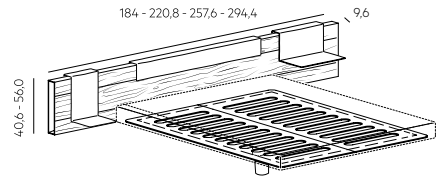

Testiera Wildwood sp. 9,6 cm
Wildwood Headboard th. 9,6 cm

Materasso
Mattress
(cm)
150x200
160x200
180x200