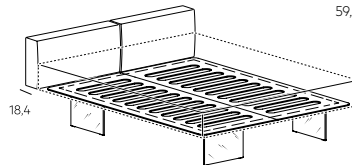

↑ ↔
(cm) (cm)

36,8	36,8
41,4	55,2
46,0	59,8
50,6	64,4
55,2	73,6
59,8	78,2
	82,8
	92,0
	110,4
	128,8
	147,2
	184,0
	220,8
	257,6

Testiera Sp. 8cm
Headboard th. 8cm