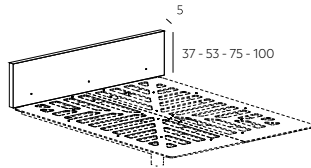

Testiera sp. 5 cm - Rivestimenti Tessuti Lago
Headboard th. 5cm - Coverings in Lago fabrics