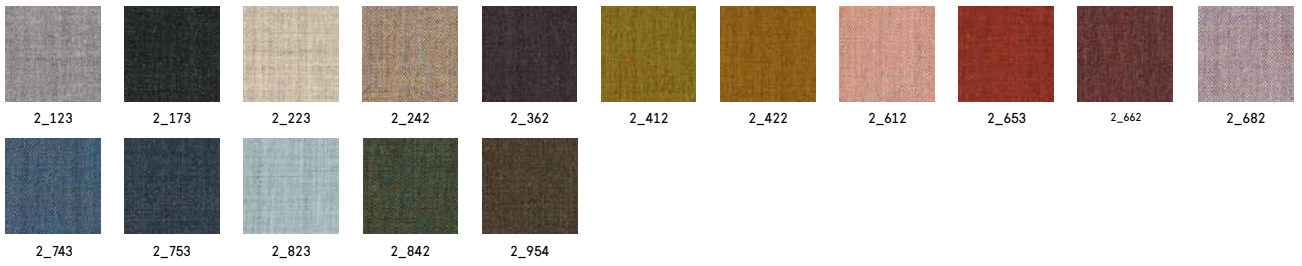

COTONE NATURALE - Natural cotton

LINO CANOVACCIO - Canovaccio linen

RICO

CAPRI

SUN (OUTDOOR)

FRANCIS

REMIX

ECOPELLE - Eco-leather