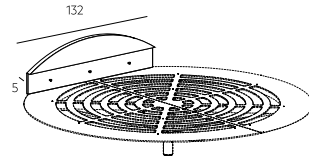

A1	A2
↔	↔
(cm)	(cm)
234	218
234x218	240x220
240	220

Testiera Sp. 5cm - Rivestimenti Tessuti Lago
Headboard th. 5cm - Coverings in Lago fabrics