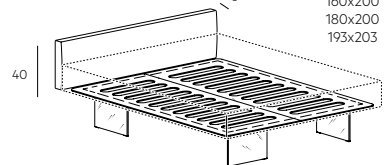

Materasso
Mattress
(cm)

100x200
120x200
150x200
152x203
160x200
180x200
193x203