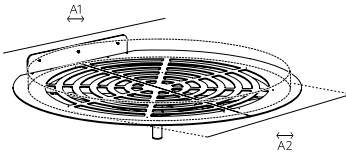

FLUTTUA C_BED

Pianale rete con struttura
Slat board with structure