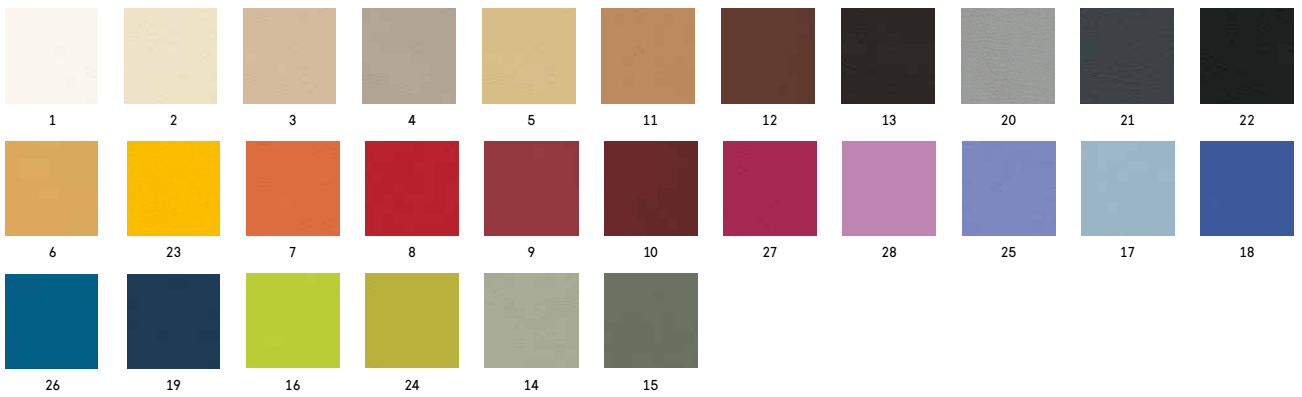

OTTANIO

BLU SCURO

NERO

CASTAGNO

GRAFITE

VERDE ACIDO

SOLE

PESCA

RUGGINE

ROSSO

AMARANTO

WILDWOOD

NATURALE

GRIGIO

SCURO

COTONE ECOLOGICO - Organic cotton

COTONE NATURALE - Natural cotton

LINO CANOVACCIO - Canovaccio linen

RICO

CAPRI

SUN (OUTDOOR)

FRANCIS

REMIX

ECOPELLE - Eco-leather