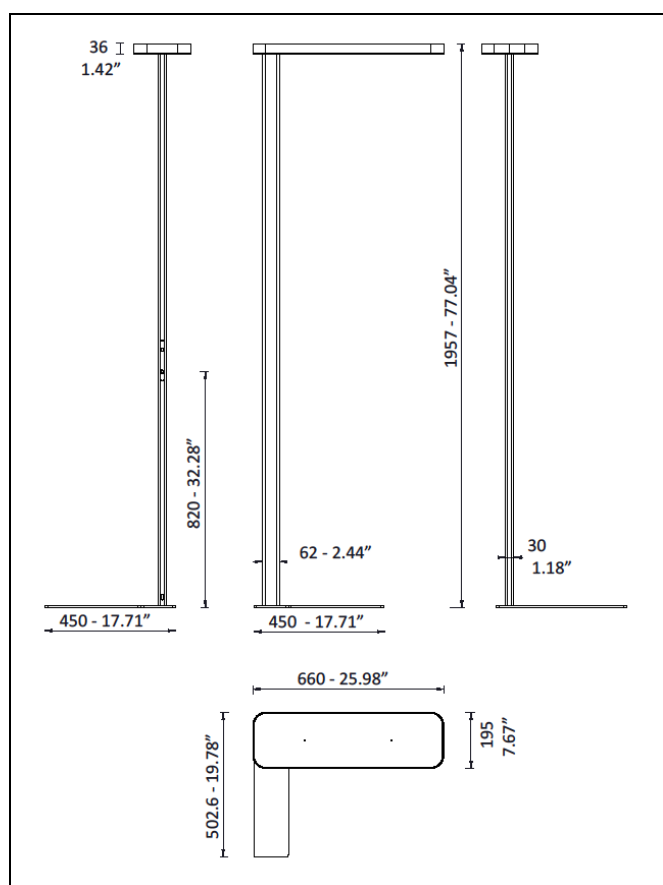

### Imballo

- CORPO ILLUMINANTE  
DIMENSIONI: 330x820x150mm  
PESO NETTO E LORDO: 1,5kg-2,5kg
- ASTA  
DIMENSIONI: 2100x90x90mm  
PESO NETTO E LORDO: 4,6kg-5,13kg
- BASE  
DIMENSIONI: 80x490x500mm  
PESO NETTO E LORDO: 8kg-9kg

### Dimensioni

### Packaging

- LUMINAIRE  
SIZE: 330x820x150mm  
NET AND GROSS WEIGHT: 1,5kg - 2,5kg
- STEM  
SIZE: 2100x90x90mm  
NET AND GROSS WEIGHT: 4,6kg-5,13kg
- BASE  
SIZE: 80x490x500mm  
NET AND GROSS WEIGHT: 8kg-9kg

### Size