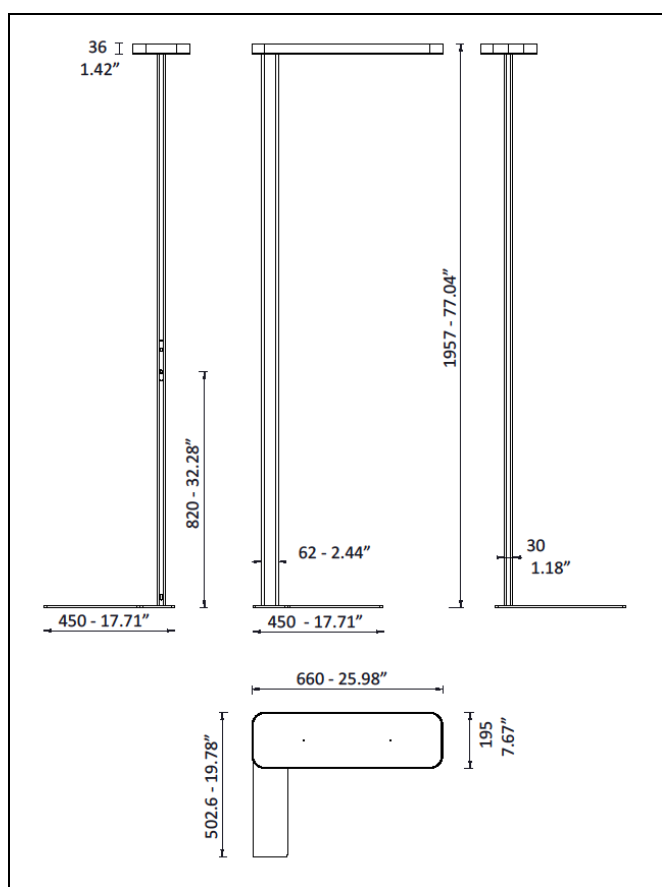

### Imballo

- CORPO ILLUMINANTE  
DIMENSIONI: 330x820x150mm  
PESO NETTO E LORDO: 1,5kg-2,5kg
- ASTA  
DIMENSIONI: 2100x90x90mm  
PESO NETTO E LORDO: 4,6kg-5,13kg
- BASE  
DIMENSIONI: 80x490x500mm  
PESO NETTO E LORDO: 8kg-9kg

### Dimensioni

### Packaging

- LUMINAIRE  
SIZE: 330x820x150mm  
NET AND GROSS WEIGHT: 1,5kg - 2,5kg
- STEM  
SIZE: 2100x90x90mm  
NET AND GROSS WEIGHT: 4,6kg-5,13kg
- BASE  
SIZE: 80x490x500mm  
NET AND GROSS WEIGHT: 8kg-9kg

### Size