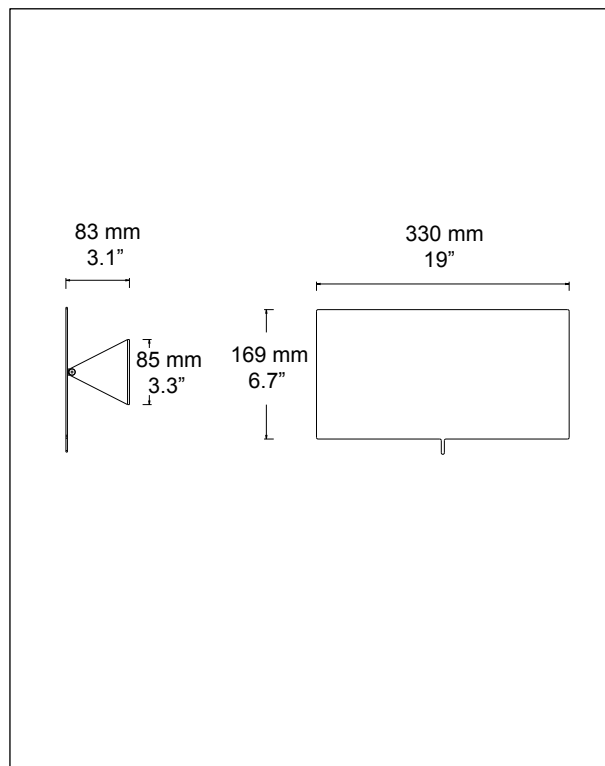

### Imballo - Packaging

DIMENSIONI - SIZE: 170X420X260 mm  
PESO - WEIGHT: 2,3 kg

### Dimensioni (mm) - Sizes (mm)