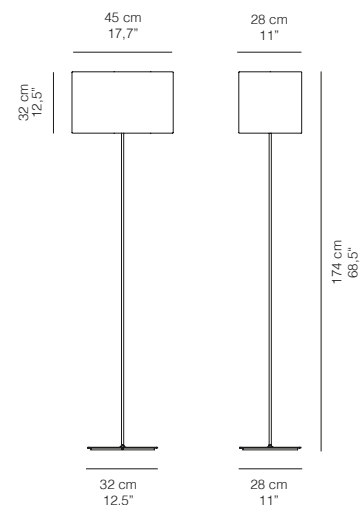

Lampada da terra dalla forma sinuosa e dinamica del paralume. Disponibile in fibra di vetro bianca, nera dalle sfumature grigio chiaro e Juta naturale, con base in metallo cromato.

Floor lamp with a sleek and streamlined shade. Available in fibreglass white, black with light grey hues or Jute natural, with base in chromed metal.

Stehleuchte mit einem elegant geschwungenen Lampenschirm. Erhältlich in Glasfaser weiß oder schwarz mit Schattierungen in hellgrau oder in Jute natur.

Lampadaire avec un abat-jour de forme sinueuse et dynamique. Disponible en fibre de verre blanche o en noir avec des nuances gris clair et Juta naturelle avec base en métal chromé.

PEGGY / Design Enrico Franzolini

PEGGY	Terra / Floor		SORGENTI LUMINOSE / LIGHT SOURCES		
	MISURE / DIMENSIONS		FLUO	LED	
	CM.	INCHES	1x20W E27 	1x10W E27 	
	45 x 28 x 32-174H	17,7 x 11 x 12,5-68,5H			
	COLORI / COLOURS				CERTIFICATIONS
07TRWH01	Fibra di vetro Bianco / White Fibreglass				   
07TRBK01	Fibra di vetro Nero / Black Fibreglass				
07TRJU01	Juta naturale / Jute natural				
DITR	Dimmer				